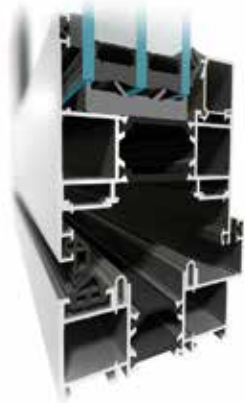

Skládací dveře

MB-86 FOLD LINE

Systém **MB-86 FOLD LINE** je elegantním řešením skládacích (harmonikových) dveří pro široké předěly mezi interiérem a exteriérem.

Své uplatnění najde především v různých komerčních prostorech jako jsou restaurace, kavárny, terasy, bazény apod. Za teplého počasí lze rychle seskládat křídla na stranu a vytvořit tak široký průchod na terasu. Naproti tomu v zimě může být využíváno jen jedno křídlo jako plnohodnotné dveře pro vstup.

Křídla lze skládat dovnitř i ven a mohou mít libovolnou konfiguraci. Samozřejmostí je řešení bezbariérového vstupu s nízkým prahem.

▪ *variabilní řešení*

▪ *bezbariérový vstup*

PARAMETRY A VÝHODY

- 3-komorové profily se stavební hloubkou 86 mm pro rámy a 77 mm pro křídla
- velké rozměry dveřních křídel až 1000×2700 mm a hmotnost až 100 kg
- rozsah zasklení 14 - 61,5 mm
- dvě řešení prahové části - klasické s dorazovým těsněním nebo bezbariérové pro komfortní vstup
- kompatibilita s okeno-dveřním systémem MB-86

Boční řez dveří

Řez spojením dveřních křídel

Spodní řez dveří s dorazovým těsněním

Spodní řez dveří s nízkým prahem

Spodní řez s kombinovaným těsněním