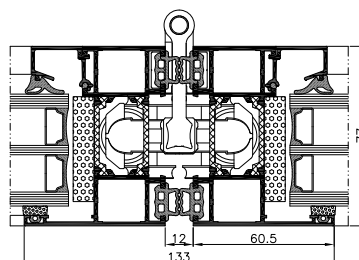

Křídla lze skládat dovnitř i ven a mohou mít libovolnou konfiguraci. Samozřejmostí je řešení bezbariérového vstupu s nízkým prahem.

▪ *variabilní řešení*

▪ *bezbariérový vstup*

PARAMETRY A VÝHODY

- 3-komorové profily se stavební hloubkou 86 mm pro rámy a 77 mm pro křídla
- velké rozměry dveřních křídel až 1000×2700 mm a hmotnost až 100 kg
- rozsah zasklení 14 - 61,5 mm
- dvě řešení prahové části - klasické s dorazovým těsněním nebo bezbariérové pro komfortní vstup
- kompatibilita s okeno-dveřním systémem MB-86

Boční řez dveří

Řez spojením dveřních křídel

Spodní řez dveří s dorazovým těsněním

Spodní řez dveří s nízkým prahem

Spodní řez s kombinovaným těsněním