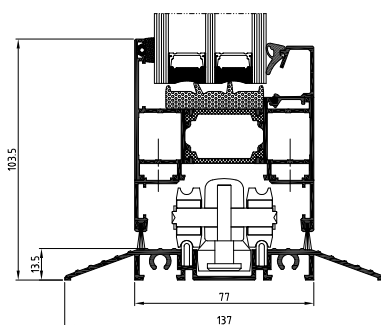

Křídla lze skládat dovnitř i ven a mohou mít libovolnou konfiguraci. Samozřejmostí je řešení bezbariérového vstupu s nízkým prahem.

▪ *variabilní řešení*

▪ *bezbariérový vstup*

PARAMETRY A VÝHODY

- 3-komorové profily se stavební hloubkou 86 mm pro rámy a 77 mm pro křídla
- velké rozměry dveřních křídel až 1000×2700 mm a hmotnost až 100 kg
- rozsah zasklení 14 - 61,5 mm
- dvě řešení prahové části - klasické s dorazovým těsněním nebo bezbariérové pro komfortní vstup
- kompatibilita s okeno-dveřním systémem MB-86

Boční řez dveří

Řez spojením dveřních křídel

Spodní řez dveří s dorazovým těsněním

Spodní řez dveří s nízkým prahem

Spodní řez s kombinovaným těsněním