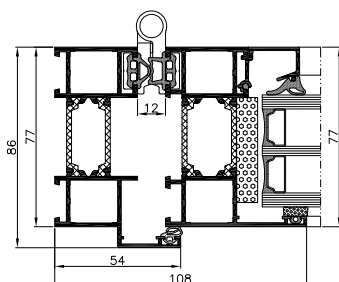

Křídla lze skládat dovnitř i ven a mohou mít libovolnou konfiguraci. Samozřejmostí je řešení bezbariérového vstupu s nízkým prahem.

▪ *variabilní řešení*

▪ *bezbariérový vstup*

PARAMETRY A VÝHODY

- 3-komorové profily se stavební hloubkou 86 mm pro rámy a 77 mm pro křídla
- velké rozměry dveřních křídel až 1000×2700 mm a hmotnost až 100 kg
- rozsah zasklení 14 - 61,5 mm
- dvě řešení prahové části - klasické s dorazovým těsněním nebo bezbariérové pro komfortní vstup
- kompatibilita s okeno-dveřním systémem MB-86

Boční řez dveří

Řez spojením dveřních křídel

Spodní řez dveří s dorazovým těsněním

Spodní řez dveří s nízkým prahem

Spodní řez s kombinovaným těsněním