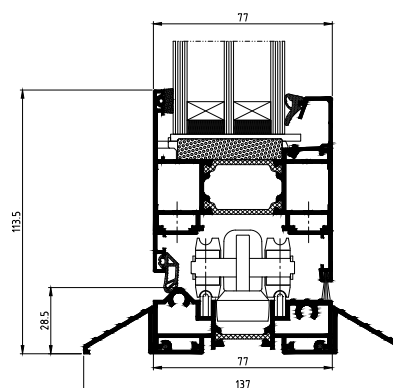

Křídla lze skládat dovnitř i ven a mohou mít libovolnou konfiguraci. Samozřejmostí je řešení bezbariérového vstupu s nízkým prahem.

▪ *variabilní řešení*

▪ *bezbariérový vstup*

PARAMETRY A VÝHODY

- 3-komorové profily se stavební hloubkou 86 mm pro rámy a 77 mm pro křídla
- velké rozměry dveřních křídel až 1000×2700 mm a hmotnost až 100 kg
- rozsah zasklení 14 - 61,5 mm
- dvě řešení prahové části - klasické s dorazovým těsněním nebo bezbariérové pro komfortní vstup
- kompatibilita s okeno-dveřním systémem MB-86

Boční řez dveří

Řez spojením dveřních křídel

Spodní řez dveří s dorazovým těsněním

Spodní řez dveří s nízkým prahem

Spodní řez s kombinovaným těsněním