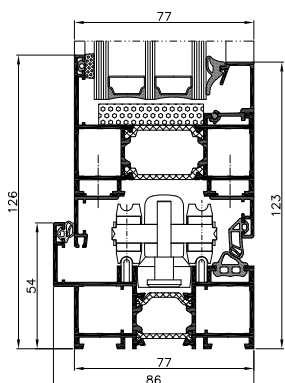

Křídla lze skládat dovnitř i ven a mohou mít libovolnou konfiguraci. Samozřejmostí je řešení bezbariérového vstupu s nízkým prahem.

▪ *variabilní řešení*

▪ *bezbariérový vstup*

PARAMETRY A VÝHODY

- 3-komorové profily se stavební hloubkou 86 mm pro rámy a 77 mm pro křídla
- velké rozměry dveřních křídel až 1000×2700 mm a hmotnost až 100 kg
- rozsah zasklení 14 - 61,5 mm
- dvě řešení prahové části - klasické s dorazovým těsněním nebo bezbariérové pro komfortní vstup
- kompatibilita s okeno-dveřním systémem MB-86

Boční řez dveří

Řez spojením dveřních křídel

Spodní řez dveří s dorazovým těsněním

Spodní řez dveří s nízkým prahem

Spodní řez s kombinovaným těsněním